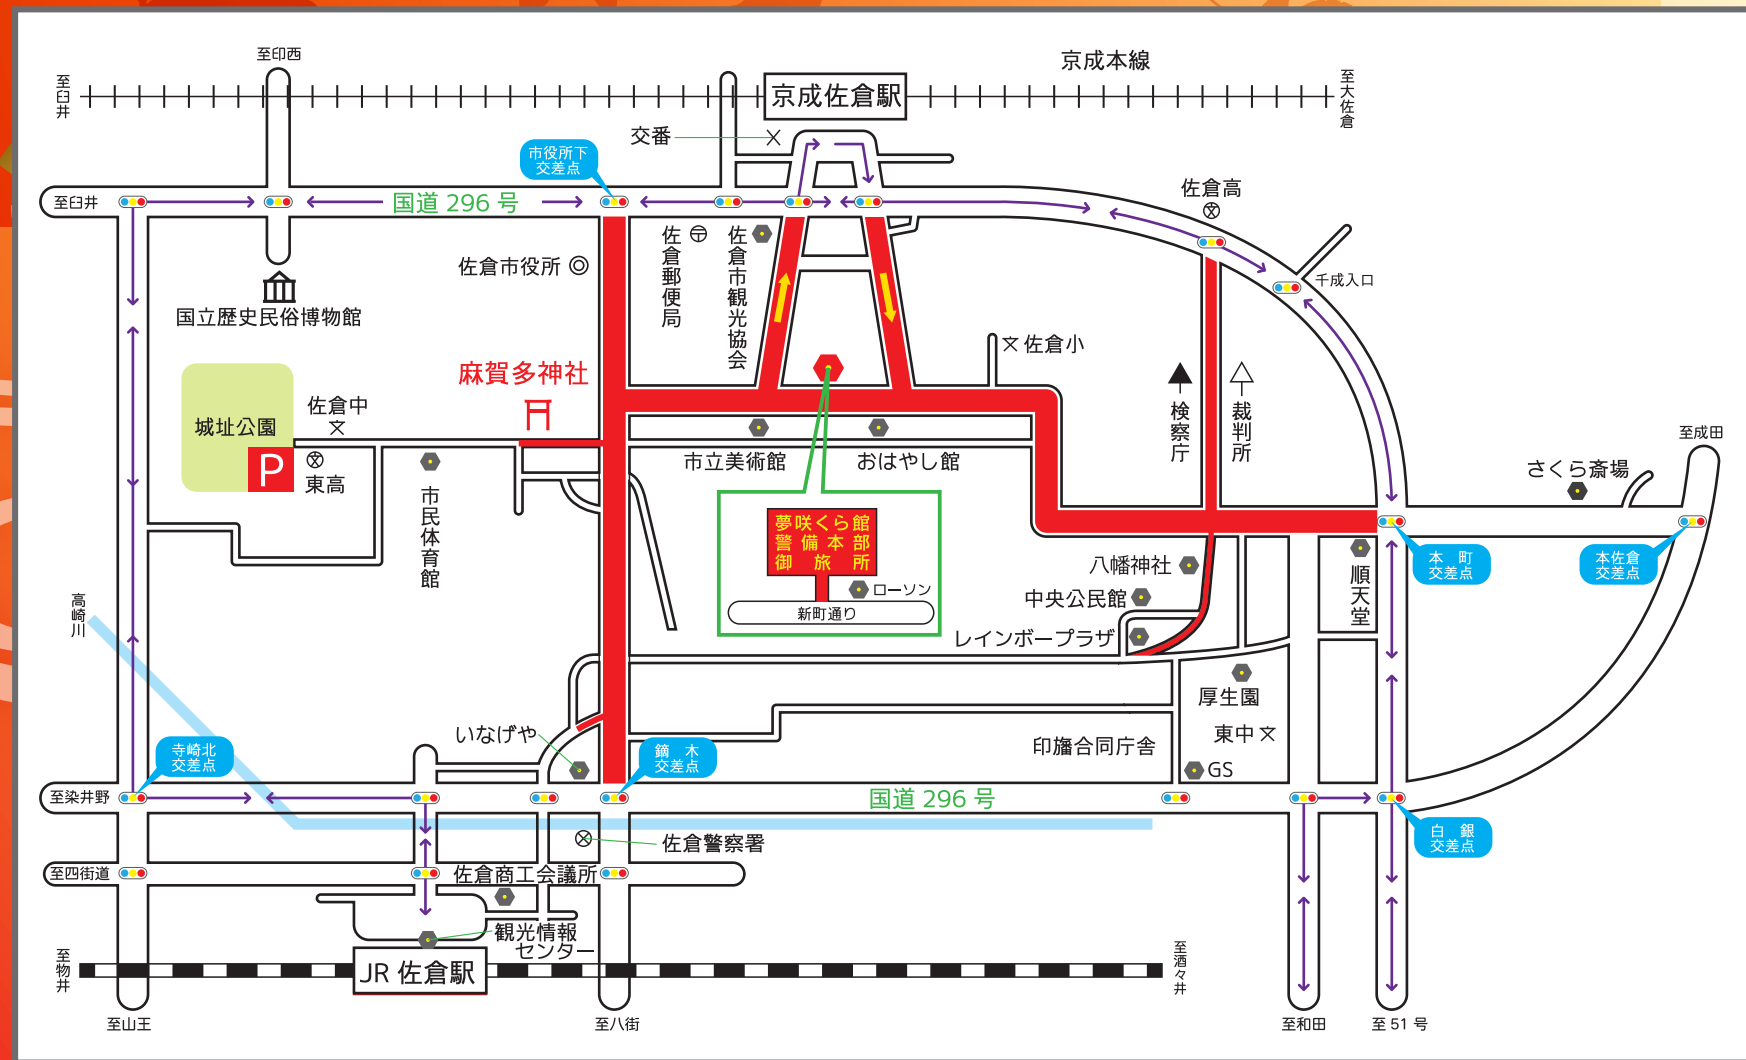

佐倉の秋祭り 交通規制 MAP

令和5年10月 **13日** (金)・**14日** (土)・**15日** (日) 15:00~22:00迄
 車両通行止めとなります

■ 車両通行止め
↔ バス迂回路
 路線バス 迂回路時間 12時~終車まで

- 路線バスの通行は、左記図のとおり12時から変更されます。
- 交通規制される該当町内の市民の皆様でも、規制時間中の自動車の乗り入れは禁止されますのでご注意ください。
- 当日の周辺道路は混雑が予想されます。公共の交通機関をご利用ください。
- 秋祭り会場内、大変込み合いますので自転車などの乗り入れはご遠慮ください。
- 交通安全はみんなの願いです。ひとりひとりがルールとマナーを守り、無事故で楽しいお祭りにならしましょう。
- 飲酒運転は犯罪です。