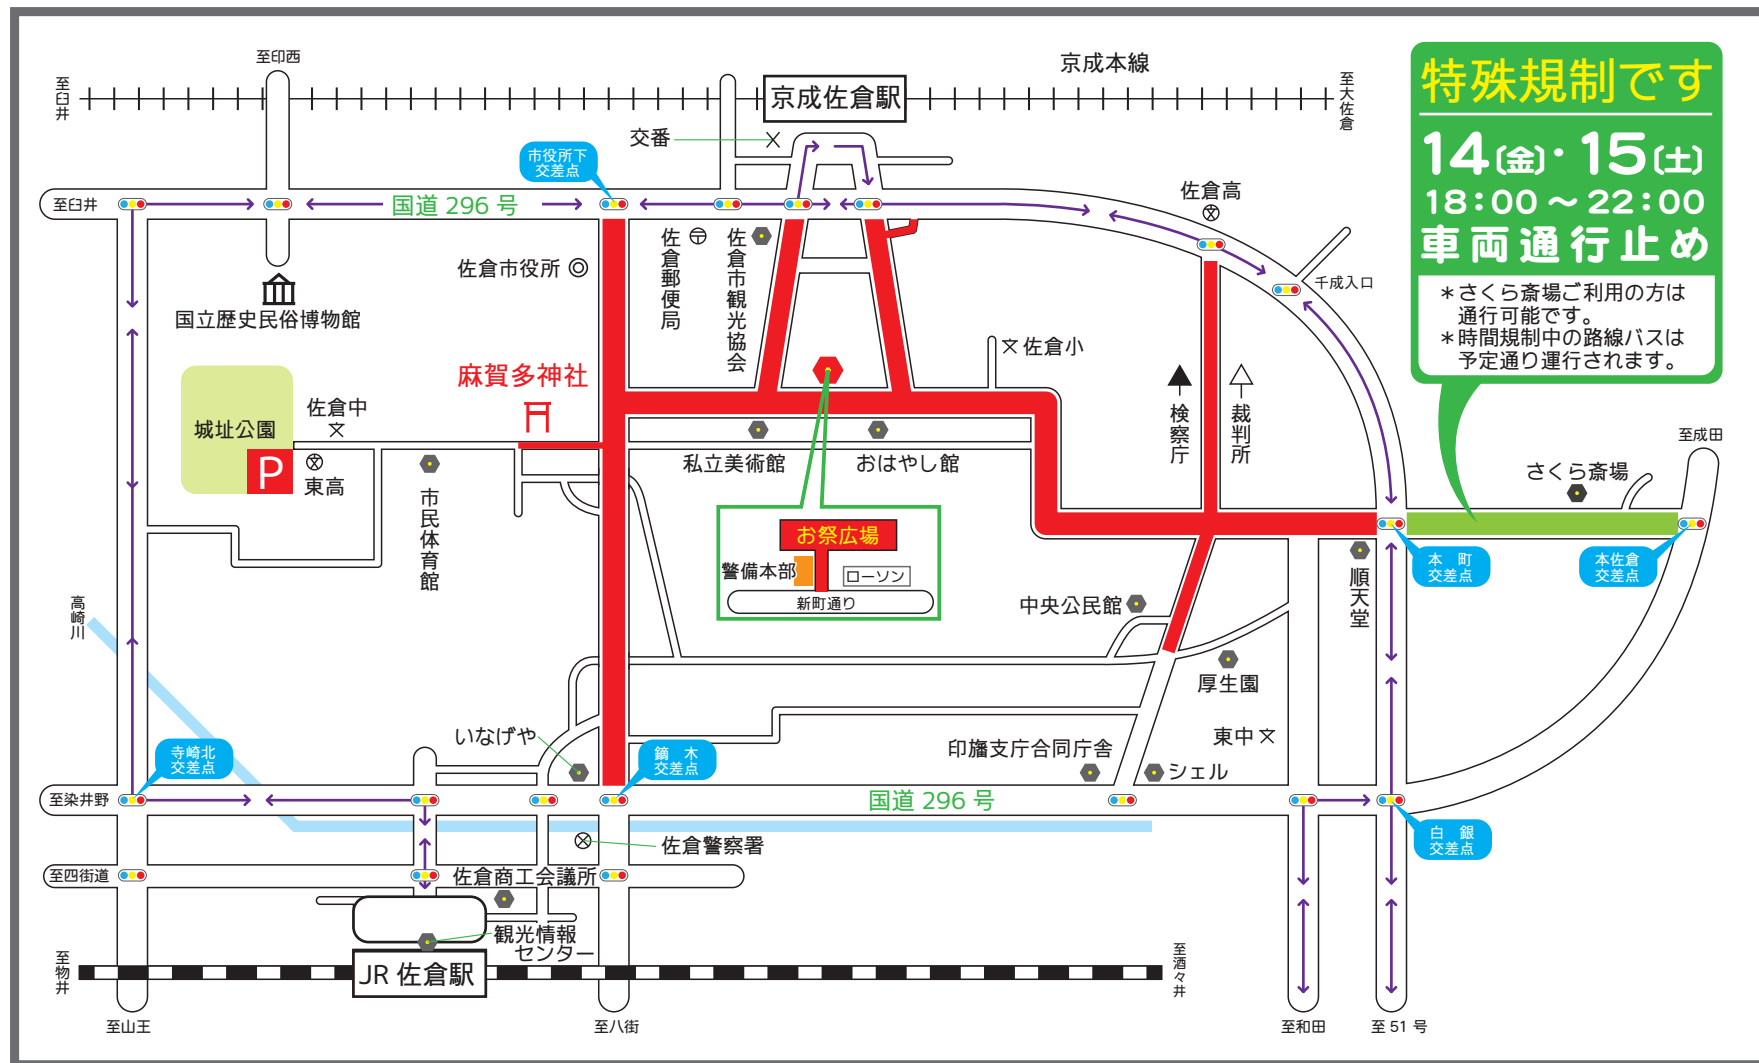

# 佐倉の秋祭り

# 交通規制 MAP

平成 28 年 10 月 **14**<sup>〔金〕</sup>・**15**<sup>〔土〕</sup>・**16**<sup>〔日〕</sup> 15:00 ~ 22:00 頃迄  
 車両通行止めとなります

— 車両通行止め  
↔ バス迂回路  
 路線バス迂回路時間 午後 12 時 ~ 終車まで

- 路線バスの通行は、左記図のとおり午後 時から変更されます。
- 交通規制される該当町内の市民の皆様でも、規制時間中の自動車の乗り入れは禁止されますのでご注意ください。
- 当日の周辺道路は混雑が予想されます。公共の交通機関をご利用ください。
- 秋祭り会場内、大変込み合いますので自転車などの乗り入れはご遠慮ください。
- 交通安全はみんなの願いです。ひとりひとりルールとマナーを守り、無事故で楽しいお祭りに行きましょう。
- **飲酒運転は絶対やめましょう。**